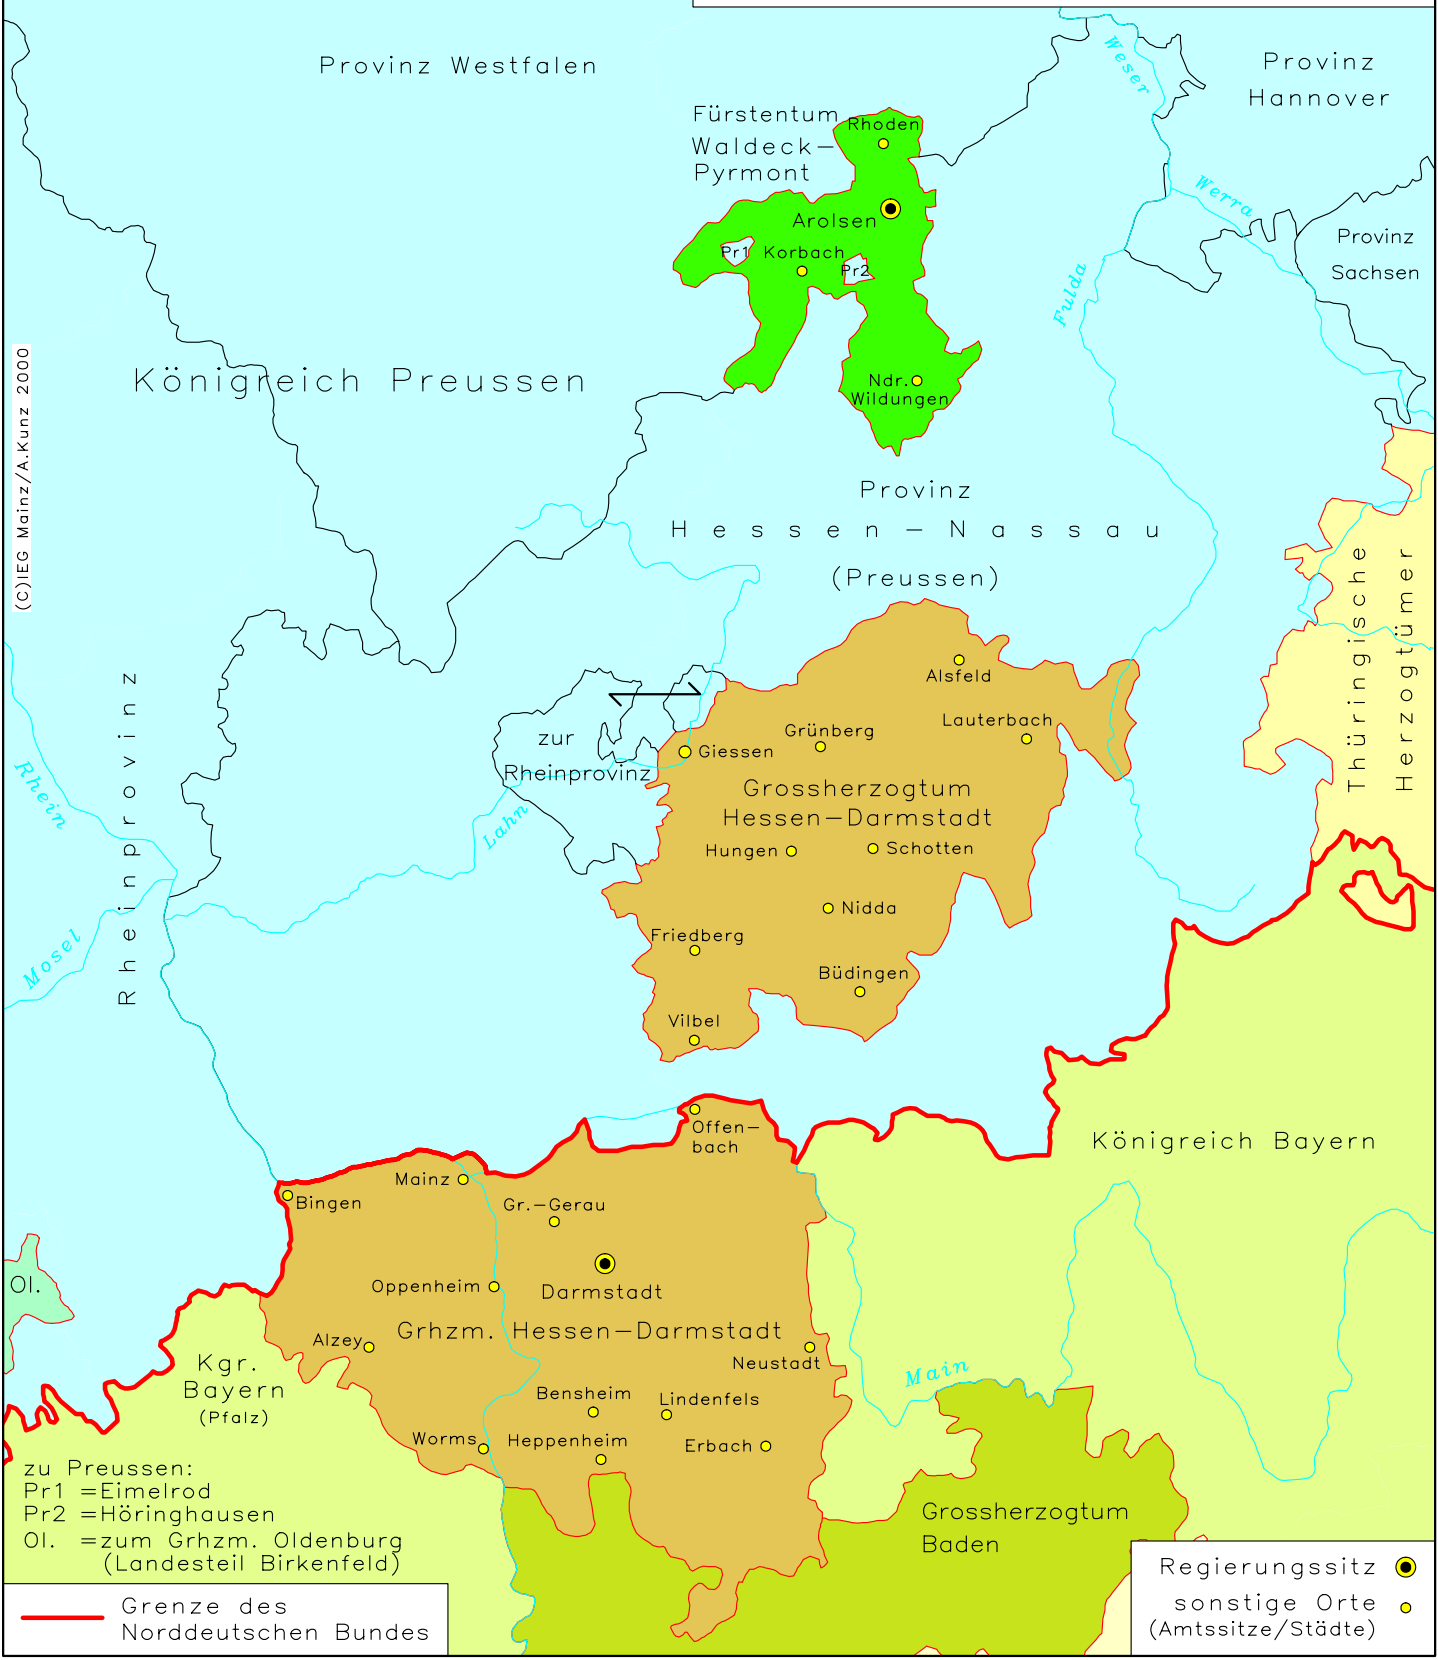

Hessen * Nassau * Waldeck 1867

zum Fürstentum Lippe-Detmold

40 km

Provinz Westfalen

Provinz Hannover

Fürstentum Waldeck-Pyrmont
Rhoden

Arolsen

Pr1

Korbach

Pr2

Ndr. Wildungen

Provinz Sachsen

Königreich Preussen

Provinz Hessen-Nassau (Preussen)

Thüringische Herzogtümer

zur Rheinprovinz

Grossherzogtum Hessen-Darmstadt

Alsfeld

Lauterbach

Grünberg

Giessen

Hungen

Schotten

Nidda

Darmstadt

Oppenheim

Grhzm. Alzey

Neustadt

Bensheim

Lindenfels

Worms

Heppenheim