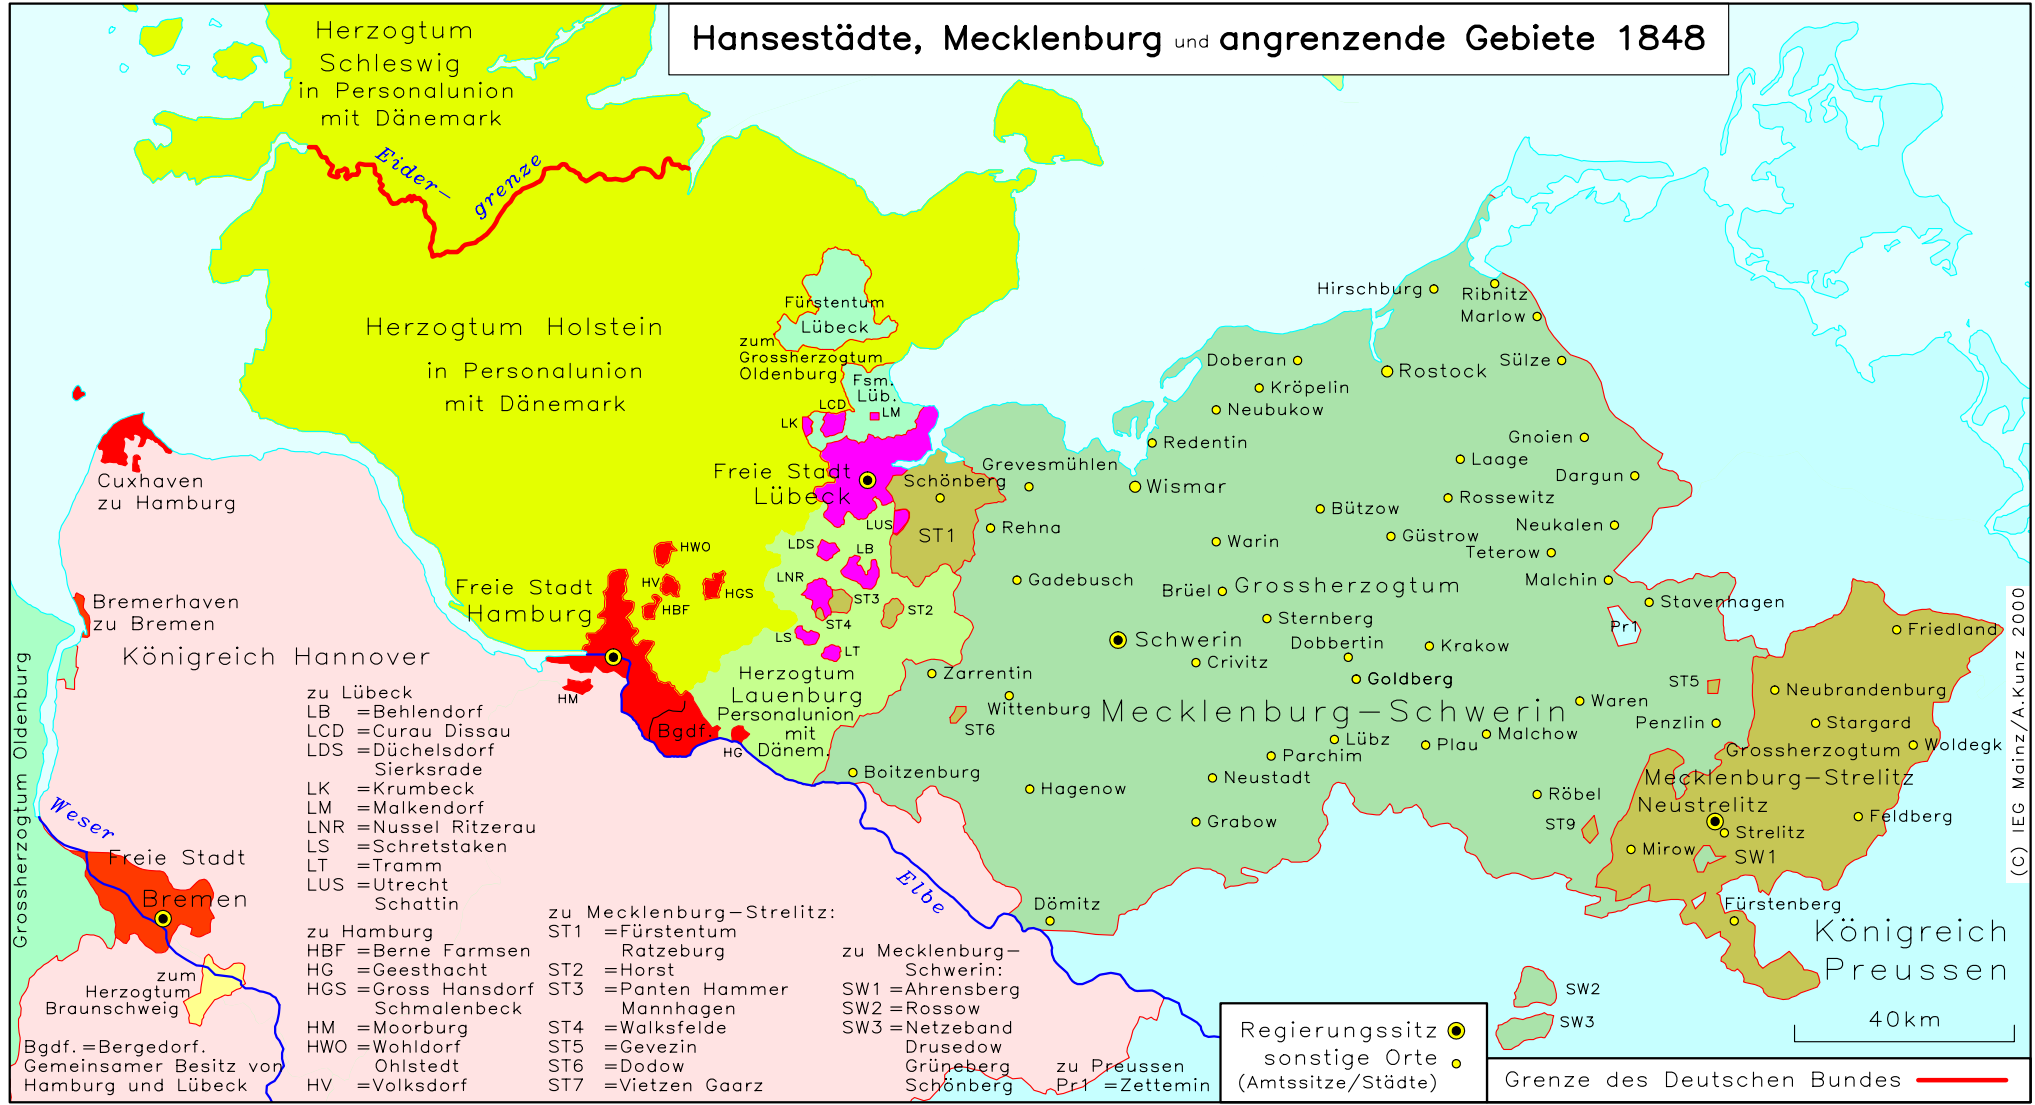

# Hansestädte, Mecklenburg und angrenzende Gebiete 1848

Herzogtum Schleswig  
in Personalunion  
mit Dänemark

Herzogtum Holstein  
in Personalunion  
mit Dänemark

Fürstentum  
Lübeck

Freie Stadt  
Lübeck

Freie Stadt  
Hamburg

Herzogtum  
Lauenburg  
Personalunion  
mit  
Dänem.

Mecklenburg-Schwerin

Mecklenburg-Strelitz

Königreich  
Preussen

Königreich Hannover

Freie Stadt  
Bremen

- zu Lübeck
- LB =Behlendorf
- LCD =Curau Dissau
- LDS =Düchelsdorf
- Sierksrade
- LK =Krumbeck
- LM =Malkendorf
- LNR =Nussel Ritterau
- LS =Schretstaken
- LT =Tramm
- LUS =Utrecht
- Schattin

- zu Hamburg
- HBF =Berne Farmsen
- HG =Geesthacht
- HGS =Gross Hansdorf
- Schmalenbeck
- HM =Moorburg
- HWO =Wohldorf
- Ohlstedt
- HV =Volksdorf

- zu Mecklenburg-Strelitz:
- ST1 =Fürstentum
- Ratzeburg
- ST2 =Horst
- ST3 =Panten Hammer
- Mannhagen
- ST4 =Walksfelde
- ST5 =Gevezin
- ST6 =Dodow
- ST7 =Vietzen Gaarz

- zu Mecklenburg-Schwerin:
- SW1 =Ahrensberg
- SW2 =Rossow
- SW3 =Netzeband
- Drusedow
- Grüneberg
- Schönberg

Regierungssitz ●  
sonstige Orte ●  
(Amtssitze/Städte)

Grenze des Deutschen Bundes —

40km