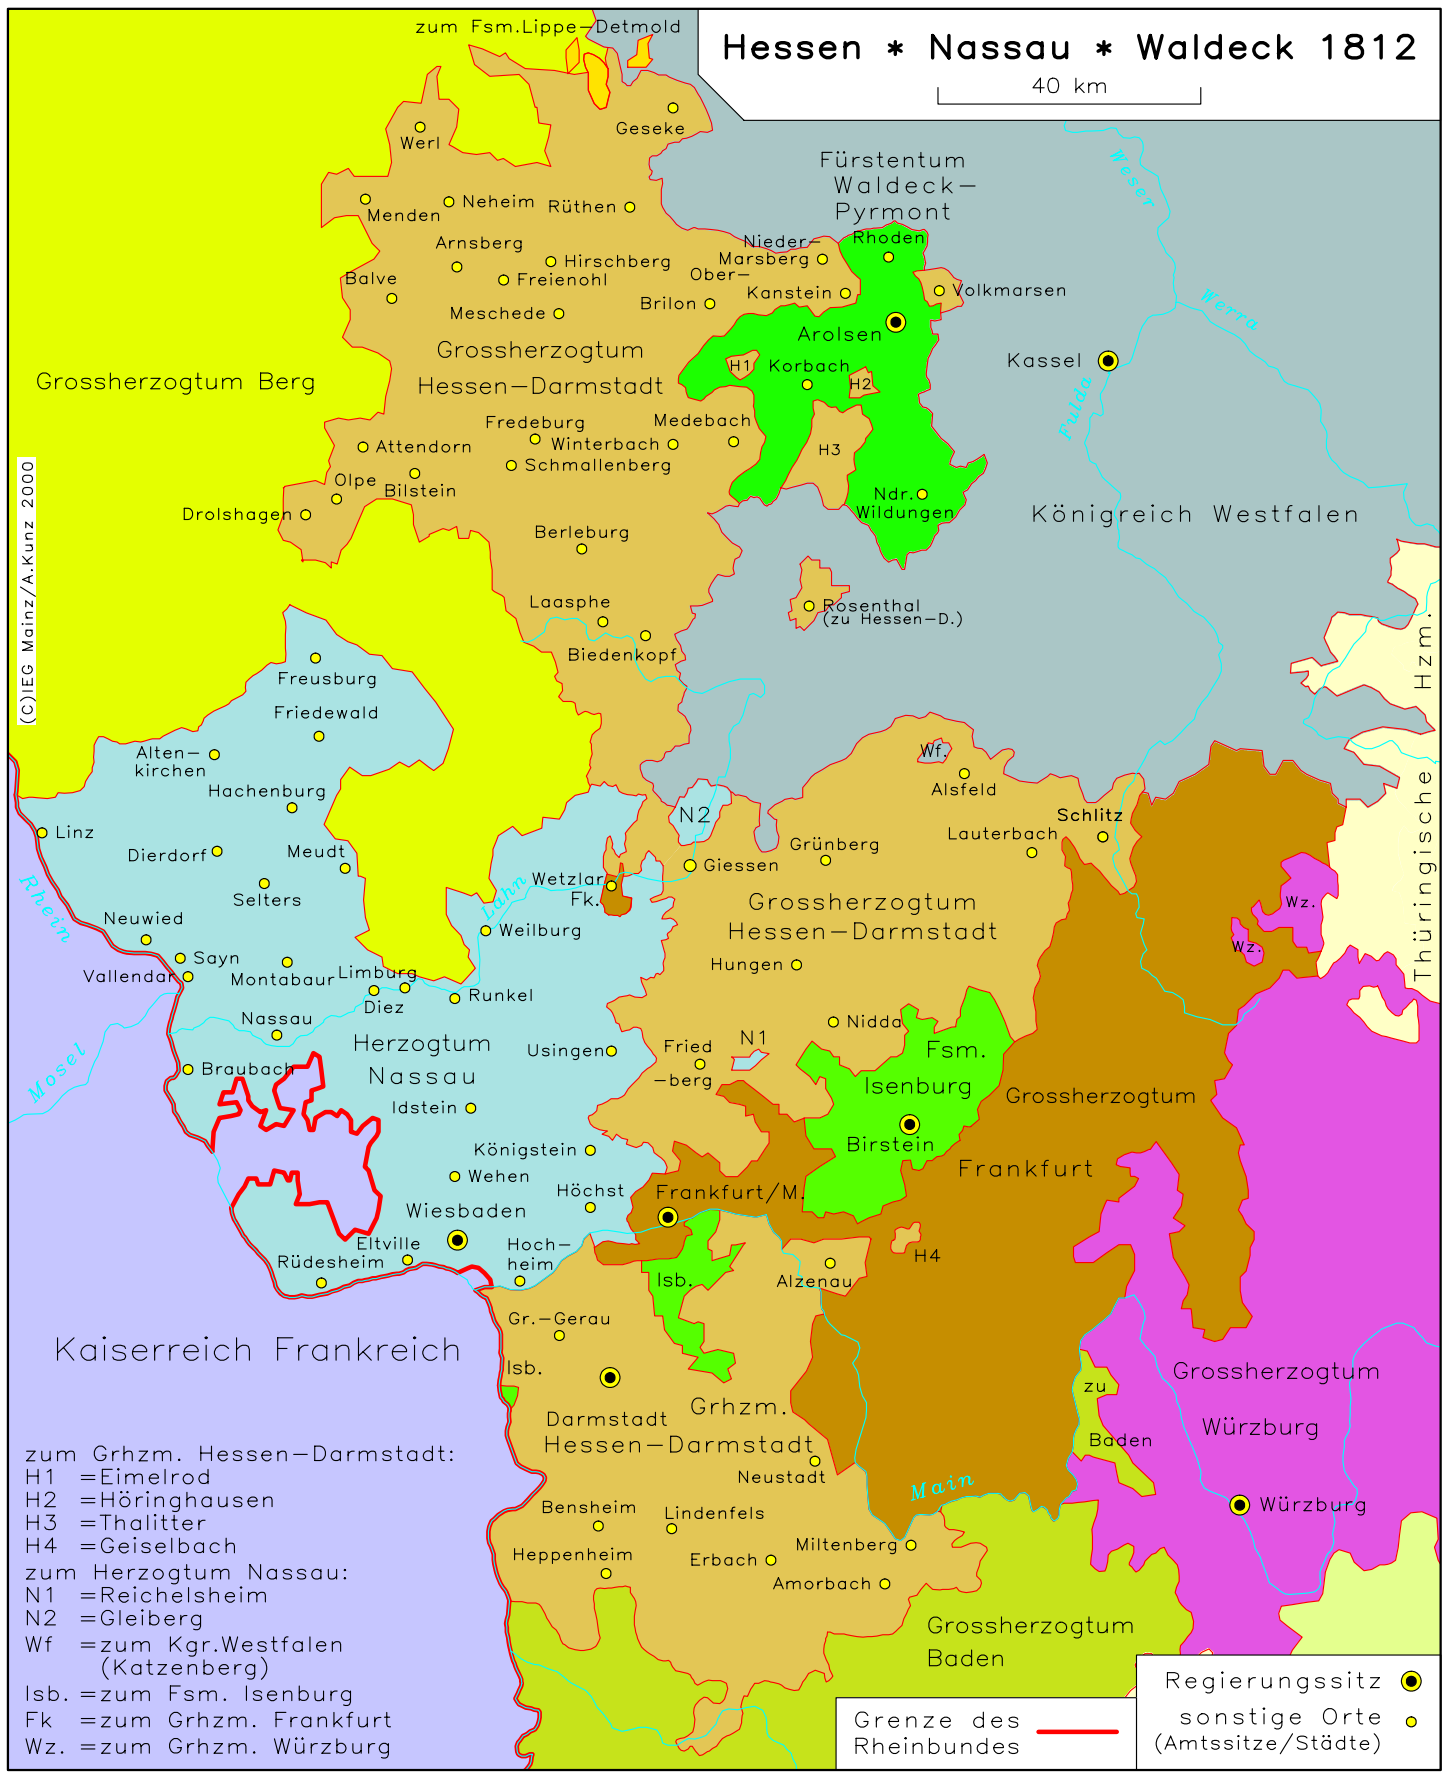

Hessen * Nassau * Waldeck 1812

40 km

© JEG Mainz/A.Kunz 2000

- zum Grhzm. Hessen-Darmstadt:
- H1 = Eimelrod
- H2 = Horinghausen
- H3 = Thalitter
- H4 = Geiselbach
- zum Herzogtum Nassau:
- N1 = Reichelsheim
- N2 = Gleiberg
- Wf = zum Kgr. Westfalen (Katzenberg)
- Isb. = zum Fsm. Isenburg
- Fk = zum Grhzm. Frankfurt
- Wz. = zum Grhzm. Würzburg

Grenze des Rheinbundes		Regierungssitz	
		sonstige Orte	
		(Amtssitze/Städte)	